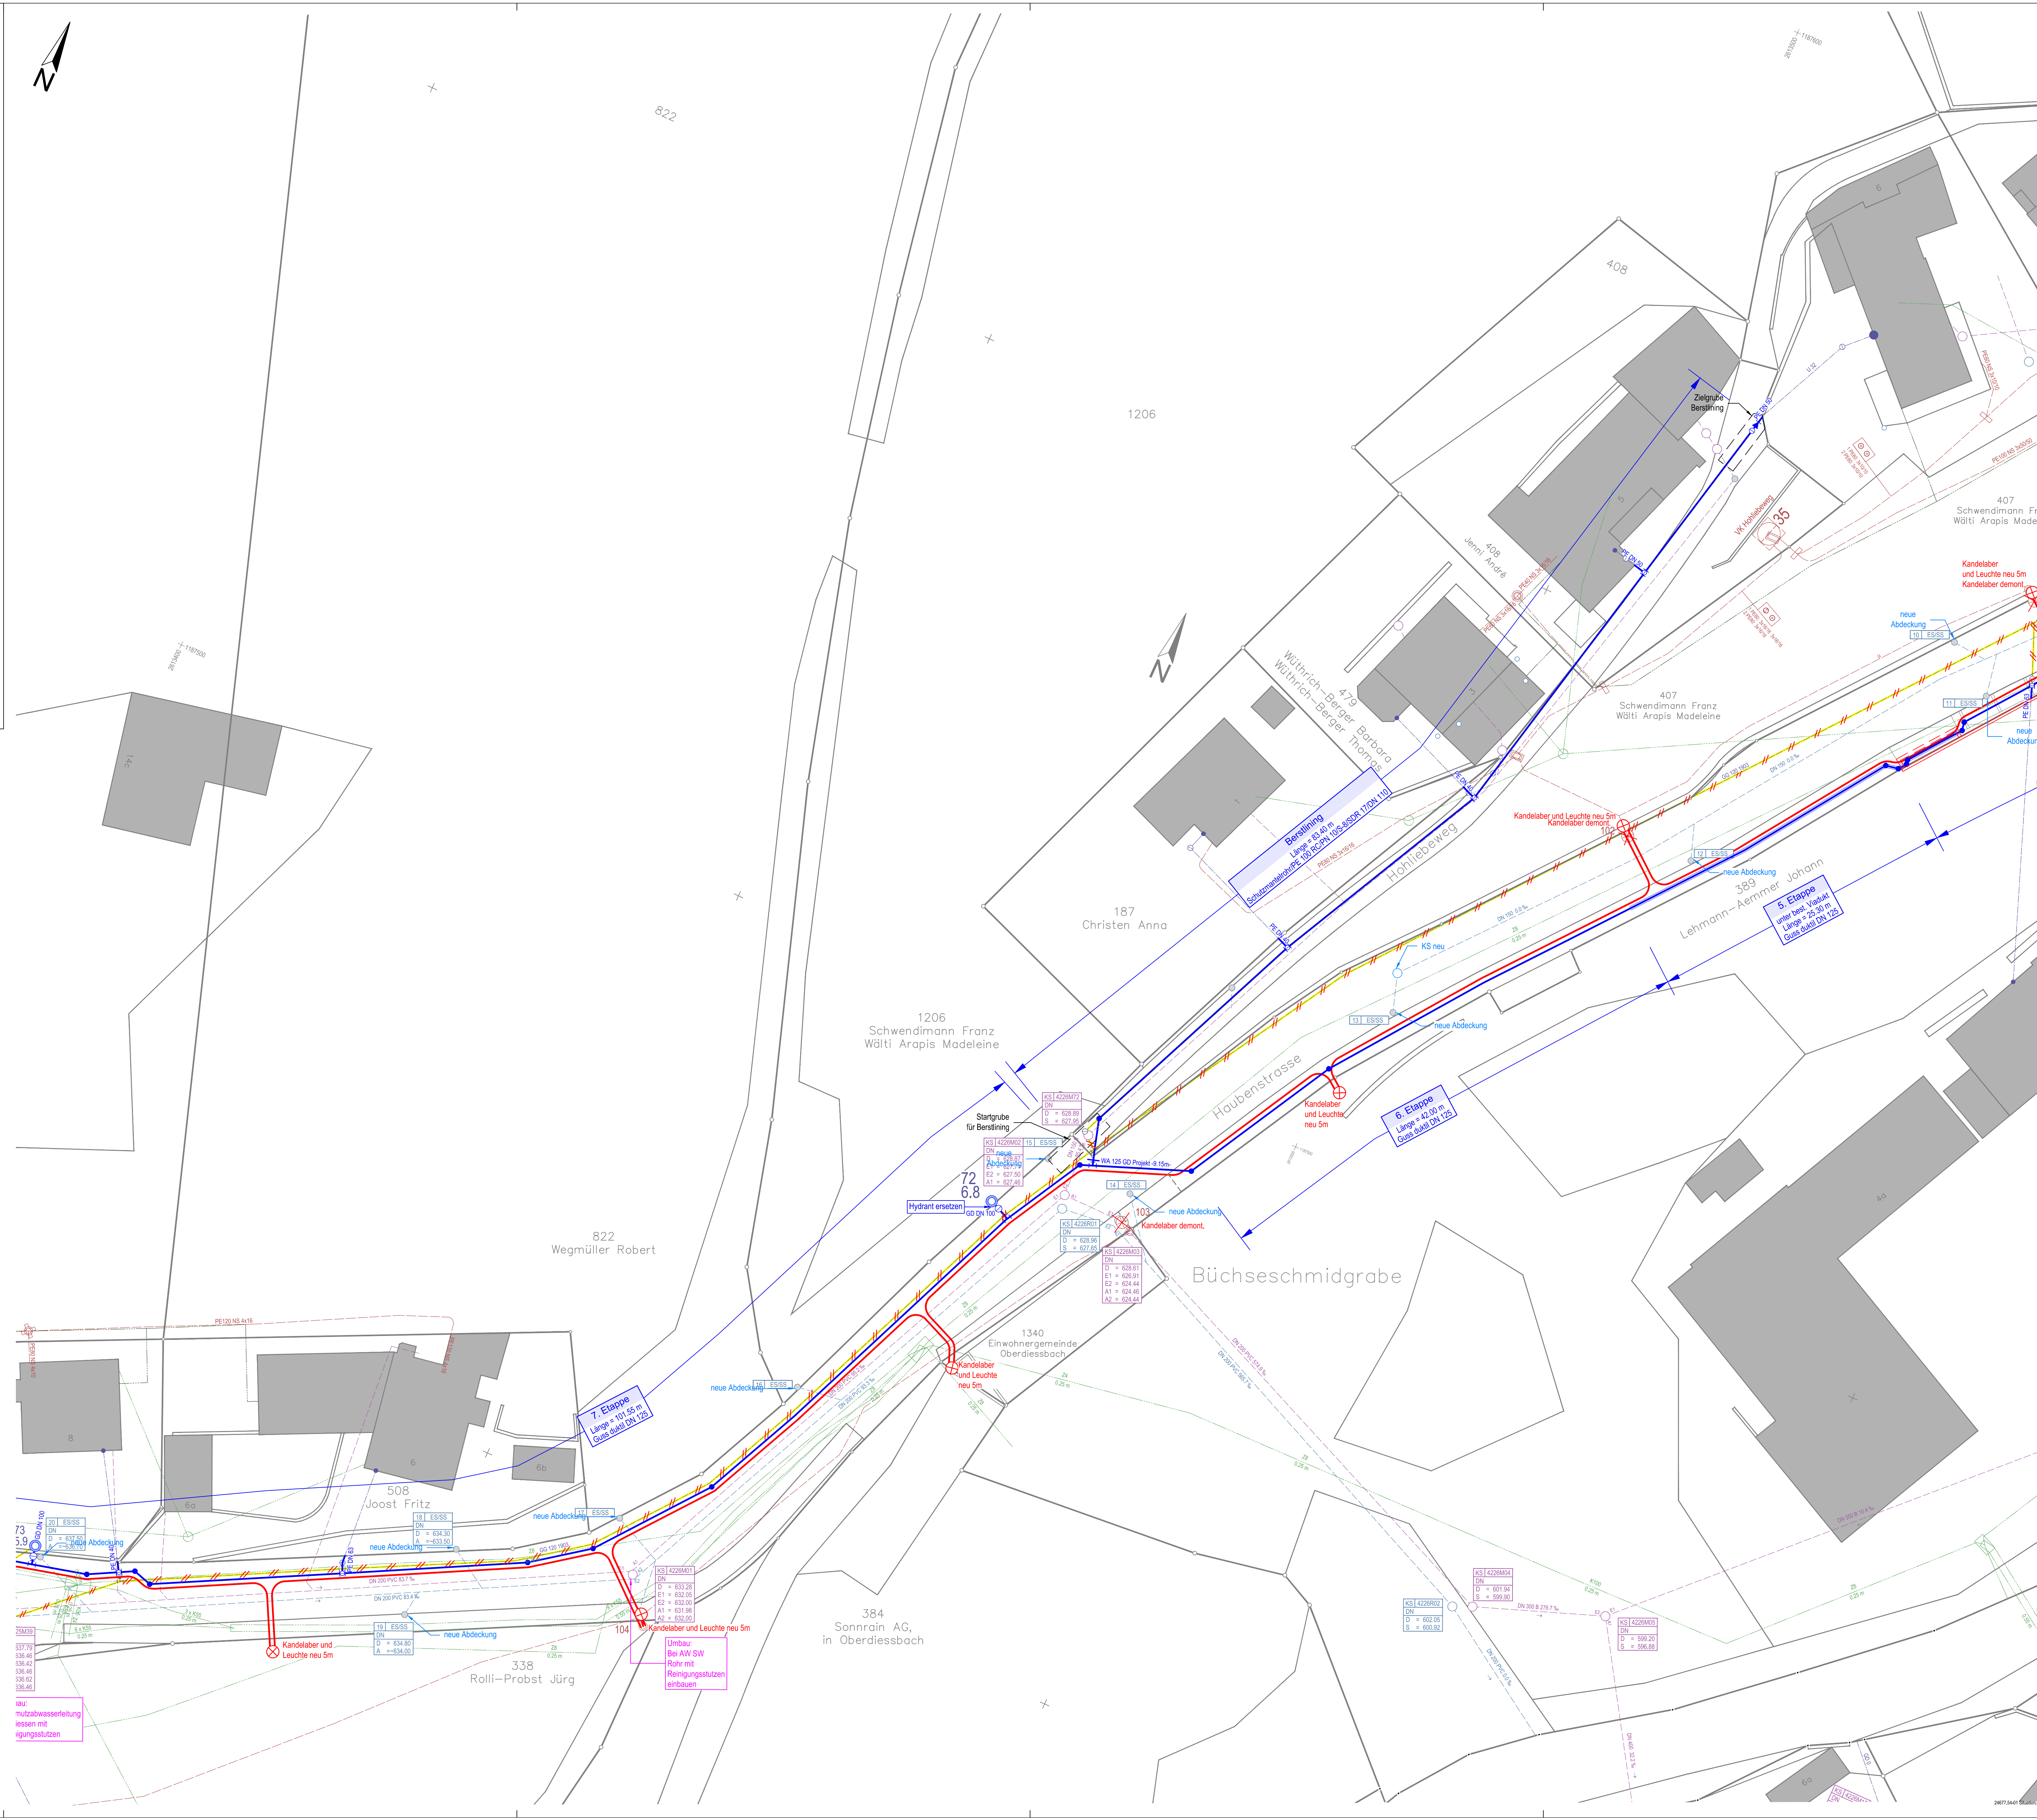

Sanierung Haubenstrasse

Baubewilligung Werkleitungen

Situation 1:200

Index / Rev.	Variation	Vart.	Gepr.
Erstfassung	28.11.2018	AR	RD
-	-	-	-
-	-	-	-
-	-	-	-
-	-	-	-

Plangröße	Plannummer
75/105	24677.54-01.5

Ingenieurbüro für Hochbau, Tiefbau, Vermessung
Schmalz Ingenieur AG
Dipl. Ingegnieur ETH/WSA
www.schmalz.ch

1. **Legende**

bestehend	projektiert	Misch- und Schmutzabwasser
Regen- und Sauberabwasser	andere / weitere / Dachwasserschacht	Einlaufschacht / Schlammfänger
Elektrizität unterirdisch	Kandelaber	Kandelaber demonstrieren
Kommunikation Swisscom	Kommunikation EBL	Trinkwasser
Fernwärmekabel Trinkwasser	Hydrant	Schieber
Hausanschluss	Rohrschelle / Anbohrschelle mit Armatur	T-Stück
Bogen	isolierte Leitung	

Bauherr: Einwohnergemeinde Oberdiessbach
Gemeindeplatz 1
3672 Oberdiessbach
Gemeindepräsident
Herr Niklaus Hadorn

Datum / Unterschrift:

Gemeindeschreiber
Herr Oliver Zbinden

Datum / Unterschrift:

Bauherr: Wasserversorgungsgenossenschaft
3672 Oberdiessbach

Datum / Unterschrift:

Präsident
Stephan Tschaggelar

Datum / Unterschrift:

Technischer Leiter
Beat Hirschi

Datum / Unterschrift:

Projektverfasser: Schmalz Ingenieur AG
Projektleiter
Ramo Dobler
Dorfstrasse 20
3550 Langnau im Emmental

Datum / Unterschrift: